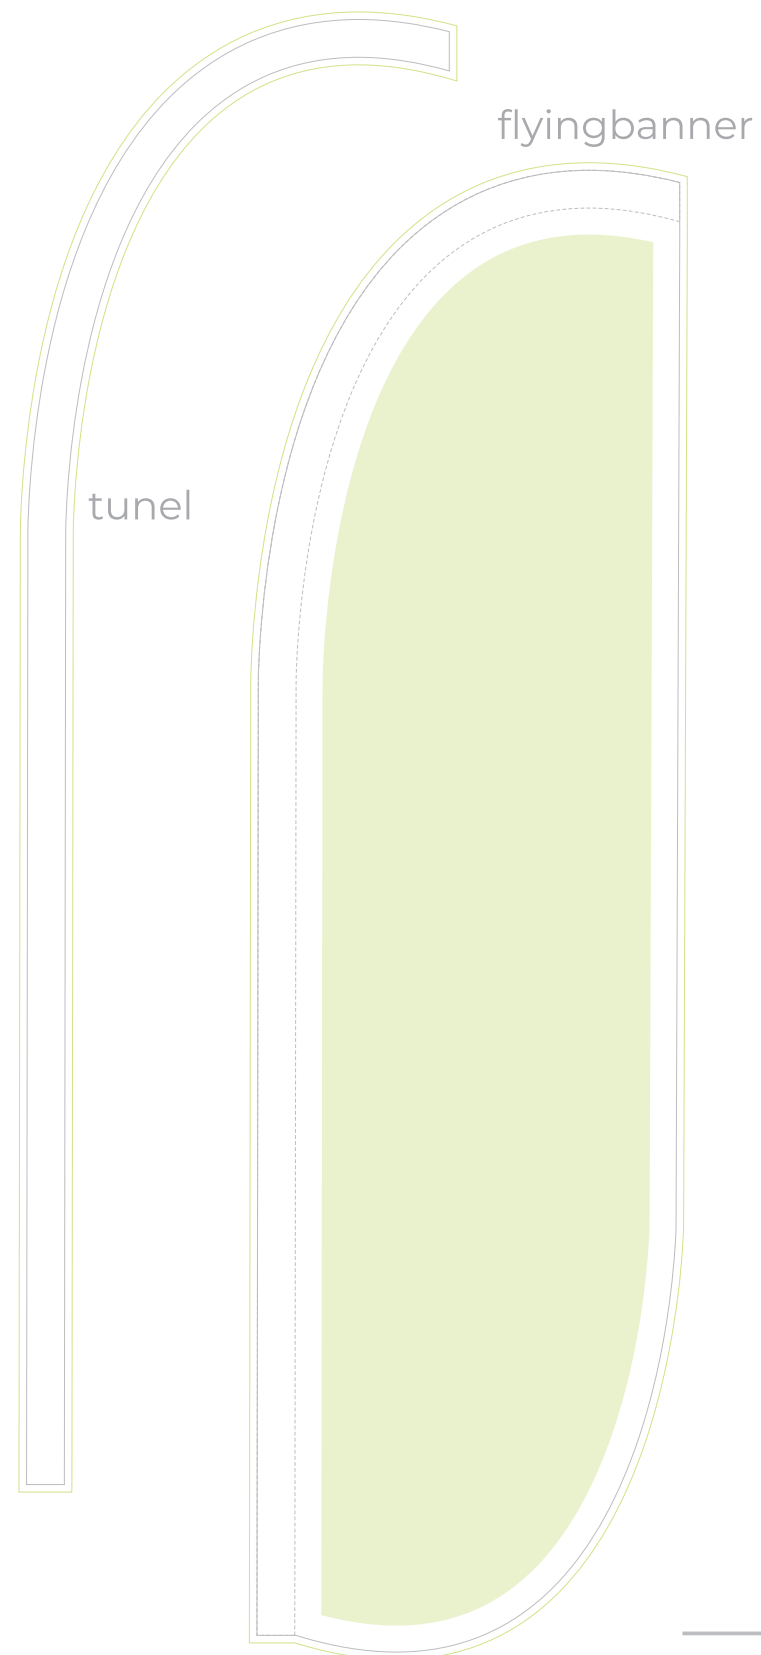

# FLY CREST

## FLY CREST - S (2.8) SP-ZMC-S // SUBLIPROFI.COM

pro velikost prutu: **S (2,8 m)**  
čistý rozměr vlajky (textilní částí): **56x196 cm**  
přibližná výška vlajky vč. prutu: **245 cm**

100% POLYESTER  
MADE IN CZECH REPUBLIC

Vnější linka (zelená) značí spad určený pro konfekci. Grafické podklady chystat až po vnější linku tak, aby vyplnily celou šablonu. Vnitřní linka značí hranici viditelného rozměru po ušití, ve výsledné grafice nebude vidět.

# 1:10

- čistý rozměr viditelný po ušití
- přídavky pro šití
- - - místo našití tunelu
- bezpečná hranice pro grafiku